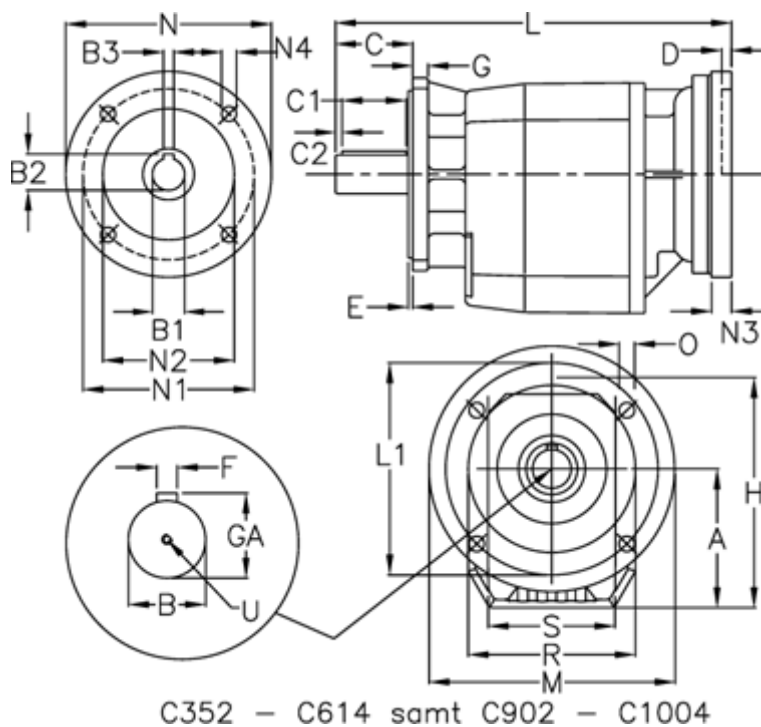

Varenummer: 4062030037540445  
 Beskrivelse: Tandhjulsgeær C322UFB-3,7-P112B5-B51

## Mål

A = 108	D = 4.5	L1 = 165	R = 130
B = 30	E = 3.5	M = 200	S = 130
B1 = 28	F = 8	N = 250	U = M10x22
B2 = 31.3	G = 12	N1 = 215	
B3 = 8	GA = 33	N2 = 180	
C = 60	H = 183	N3 = 0	
C1 = 50	K = 150	N4 = M12x16	
C2 = 5	L = 337	O = 11	